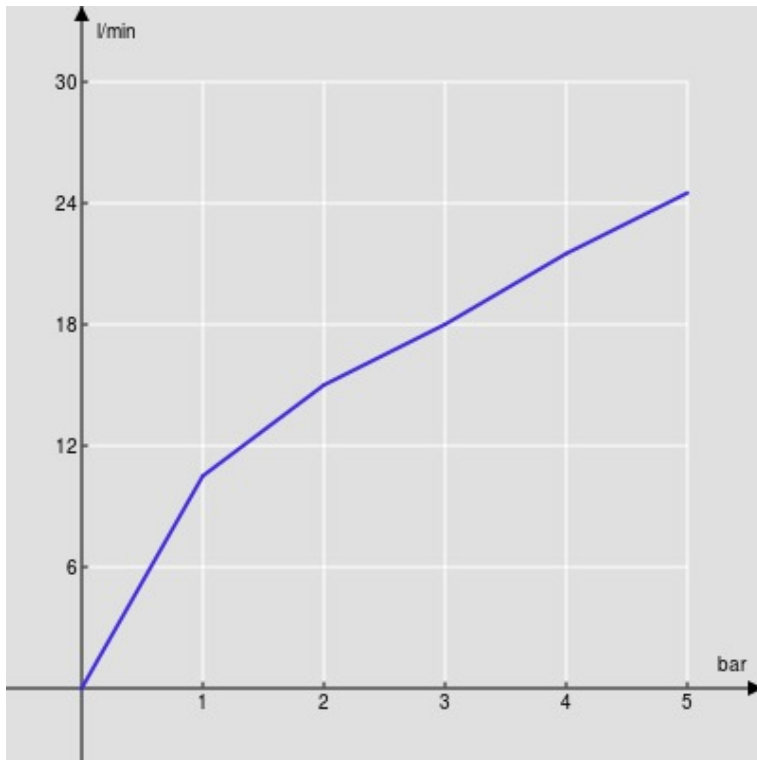

SPECIFICHE

Bicomando a parete

Chrome

Bocca girevole

Aeratore anticalcare M 22 x 1

Imballo: 24 x 11 x 8 cm / 0,00211 m³ / 1,4 kg

CERTIFICAZIONI

DIAGRAMMA DI PORTATA: ACQUA CALDA/FREDDA

— Aeratore

DIAGRAMMA DI PORTATA: ACQUA MISCELATA

— Aeratore