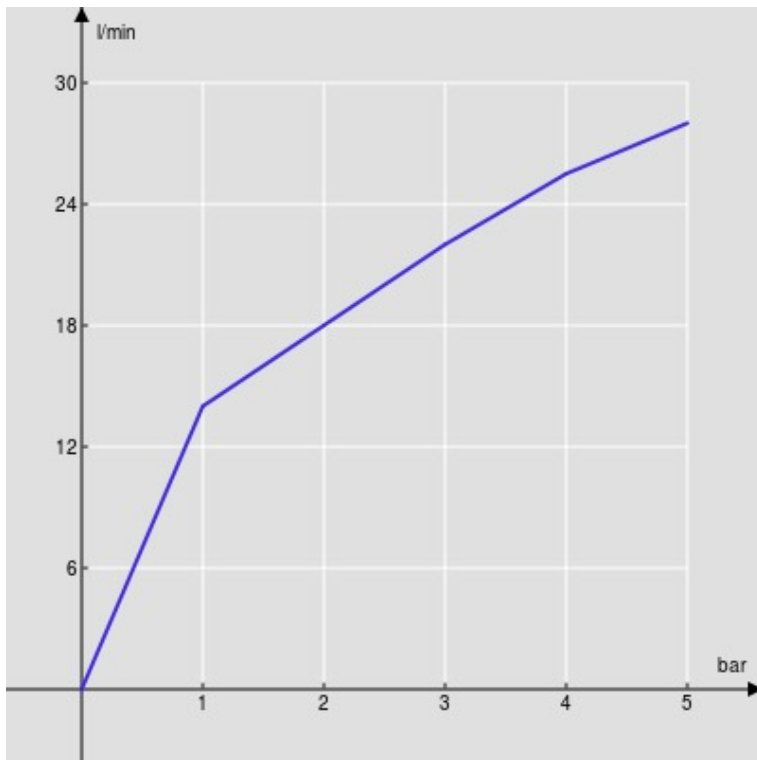

SPECIFICHE

Bicomando a parete

Chrome

Bocca girevole

Aeratore anticalcare M 22 x 1

Imballo: 24 x 11 x 8 cm / 0,00211 m³ / 1,4 kg

CERTIFICAZIONI

DIAGRAMMA DI PORTATA: ACQUA CALDA/FREDDA

— Aeratore

DIAGRAMMA DI PORTATA: ACQUA MISCELATA

— Aeratore