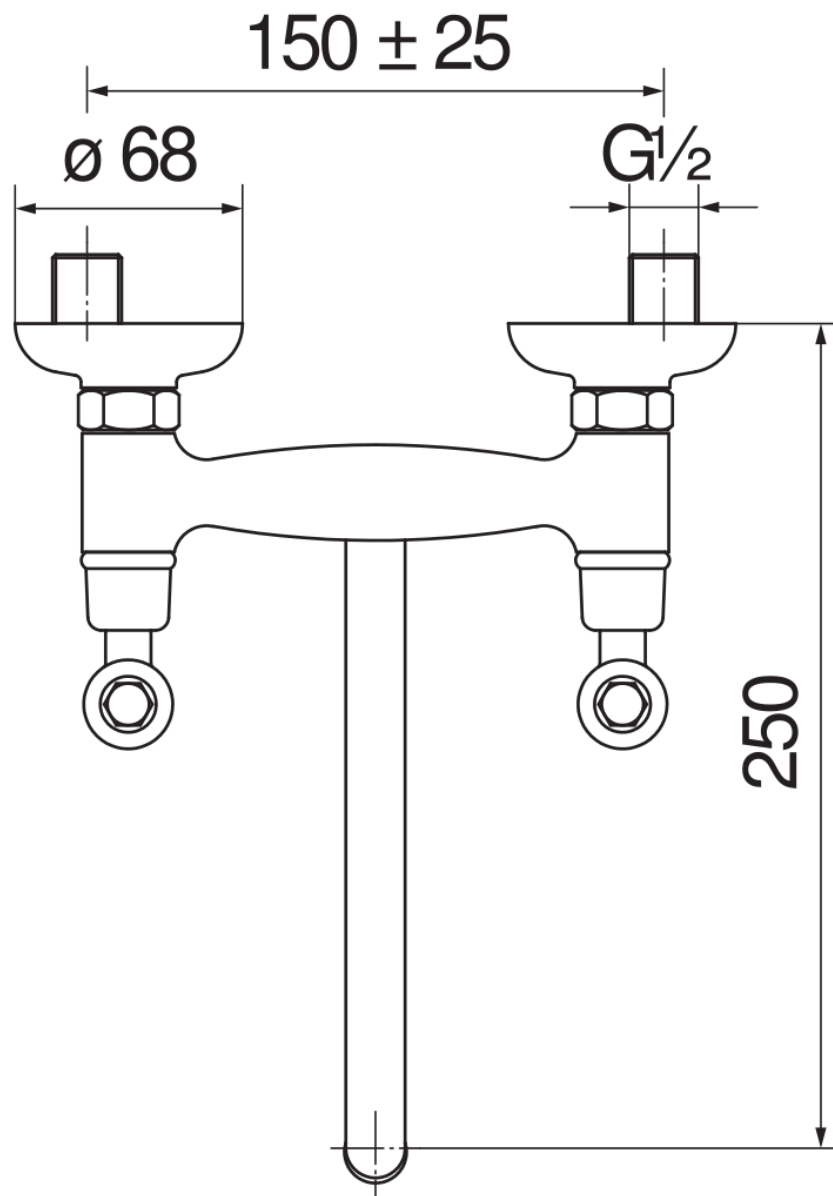

SPECIFICHE

Bicomando a parete

Chrome

Bocca girevole

Aeratore anticalcare M 22 x 1

Imballo: 24 x 11 x 8 cm / 0,00211 m³ / 1,4 kg

CERTIFICAZIONI

DIAGRAMMA DI PORTATA: ACQUA CALDA/FREDDA

— Aeratore

DIAGRAMMA DI PORTATA: ACQUA MISCELATA

— Aeratore